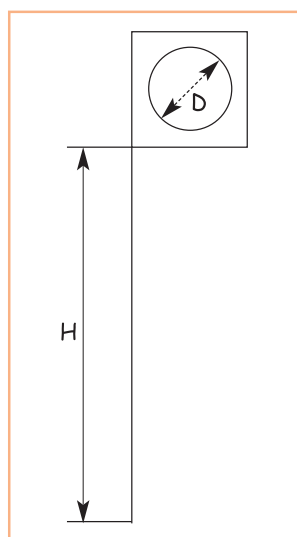

Tavola sinottica generica per tutti i modelli.

Componenti di una tapparella:

- 1 Avvolgitore
- 2 Placca per avvolgitore
- 3 Cassetta in pvc
- 4 Cintino
- 5 Guidacinghia
- 6 Rullo di rinvio
- 7 Puleggia con calotta
- 8 Calotta
- 9 Rullo ottagonale
- 10 Supporto
- 11 Molla di sicurezza
- 12 Tappo conico

50 - Legno Chiaro	54 - Legno Rovere
53 - Legno Scuro	71 - Grigio Marezzato

Diametri di avvolgimento su rullo 60 mm (misure indicative)

H luce in cm	Ø 9x45 cm	Ø 14x55 cm
100	12	16
120	13	17
140	14	18
160	15	19
180	16	20
200	17	22
220	18	23
240	19	24
260	20	26