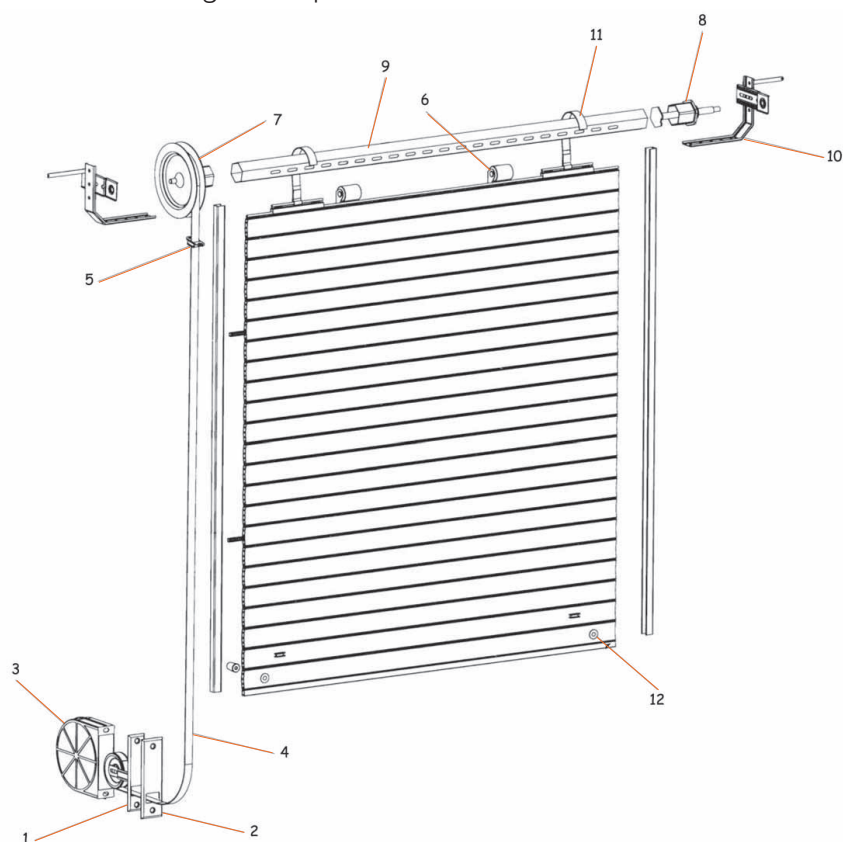

Tavola sinottica generica per tutti i modelli.

Componenti di una tapparella:

- 1 Avvolgitore
- 2 Placca per avvolgitore
- 3 Cassetta in pvc
- 4 Cintino
- 5 Guidacinghia
- 6 Rullo di rinvio
- 7 Puleggia con calotta
- 8 Calotta
- 9 Rullo ottagonale
- 10 Supporto
- 11 Molla di sicurezza
- 12 Tappo conico

50 - Legno Chiaro	54 - Legno Rovere
53 - Legno Scuro	71 - Grigio Marezzato

Diametri di avvolgimento su rullo 60 mm (misure indicative)

H luce in cm	Ø 9x45 cm	Ø 14x55 cm
100	12	16
120	13	17
140	14	18
160	15	19
180	16	20
200	17	22
220	18	23
240	19	24
260	20	26